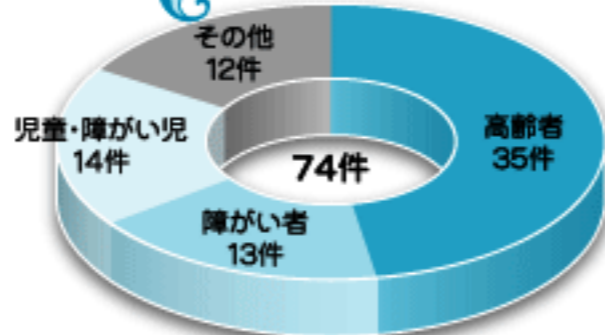

栄区社協ボランティアセンターで 1年間にコーディネートしたボランティア活動を紹介します

集計期間 平成19年10月1日～20年9月30日

栄区社協ボランティアセンターでは、ボランティアや福祉に関するたくさんの相談を受け付けています。この1年間に受け付けたボランティアに関する845件の相談の中から、74件の依頼をコーディネートしました。その結果、延べ162人のボランティアの活動につながりました。

ボランティア活動者は…

個人登録者 229人
ボランティア団体登録者 2,302人(106団体)

このうち、この1年間で新しく登録した人

個人登録者 59人
ボランティア団体登録者 132人(10団体)

依頼したい人は…

こんな依頼・活動がありました

家庭内の小修繕

依頼 ● 障がいのある人から…
天井の照明器具が壊れてしまい、蛍光灯が交換できません。自分では修理できないので、お願いできませんか？

活動 ボランティア団体が出向いて修理し、蛍光灯の交換方法を教えました。

高齢者の将棋の相手

依頼 ● 桂台地域ケアプラザから…
高齢者のためのデイサービスで、将棋の相手を探してください。

活動 将棋のできる個人登録ボランティアを紹介し、さかえ区民活動センターにも協力を依頼しました。

福祉教育

依頼 ● 豊田小学校から…
視覚障がいについて勉強したいので、先生を紹介してください。

活動 学校やボランティアグループと打ち合わせを重ね、「点訳グループ野菊」に点字の指導を、「ボランティア いでたち」に語導の指導を依頼し、4年生の66人の生徒が体験学習をしました。