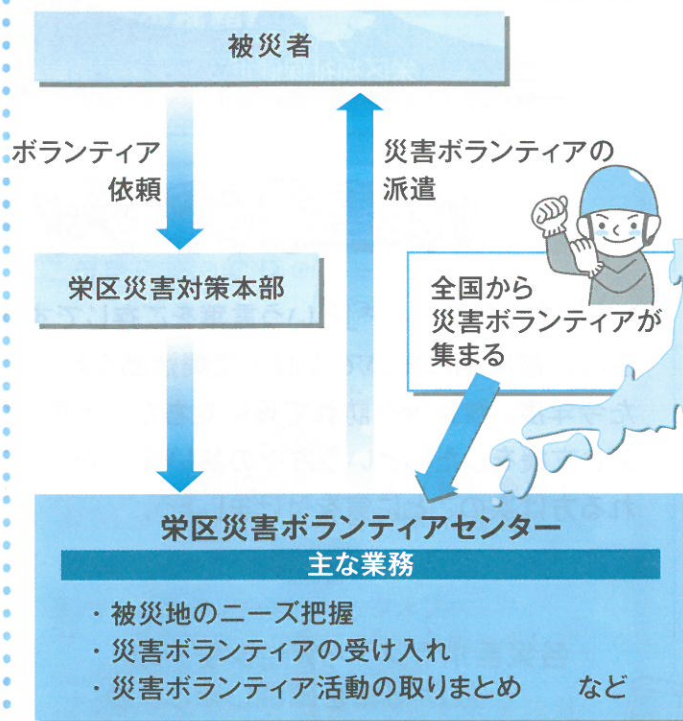

各災害ボランティアセンターの
最新情報を確認しましょう

全国社会福祉協議会のホームページを
ご参照ください。

全社協 被災地支援 災害ボランティア情報

検索

服装や宿泊施設など十分な準備をし、
自己完結のボランティア活動をしましょう

ボランティア活動保険に加入してから、
活動場所へ向かいましょう

※栄区社会福祉協議会で
加入手続きができます。

保険

ボランティア
活動保険

日本全国、どの地域でも災害が起こる可能性があることから、防災・減災に対する意識も高まってきているのではないのでしょうか？

栄区で災害が発生した場合、どうしたらいいのか。防災・減災に対する活動を中面で紹介します！

ご相談は…

ボランティアをはじめるには

ボランティアをしたい方もボランティアをお願いしたい方も、まずはご相談ください♪

栄区ボランティアセンター(栄区社会福祉協議会)

受付時間 月～土曜日 午前9時から午後5時まで TEL 894-8521 FAX 892-8974

音声版をご用意しておりますので、ご希望の方は栄区ボランティアセンターまでお問合せください。

栄区で今、大地震が起きたら…

① 「栄区災害ボランティアセンター」を立ち上げます。

② 栄区災害ボランティアセンターは何をするの？

災害による被害をできるだけ少なくするためには、次のことが重要です！

自助

防災マップをみてみよう！

栄区防災マップ 検索

備えをする！

食料・水は5日分以上あるとよい

家族で話し合いをしておこう！

- どのように安否確認をするか。
- 家族の集合場所は？
- ペットはどうする？

自分の家はどのような被害想定がされているのか、災害時、周辺の道路はどのような被害を受ける可能性があるのだろうか？

共助

日ごろから顔の見える関係づくりを目指そう！

まずは身近な人へのあいさつから。
地域で開催される行事などに参加してみよう！