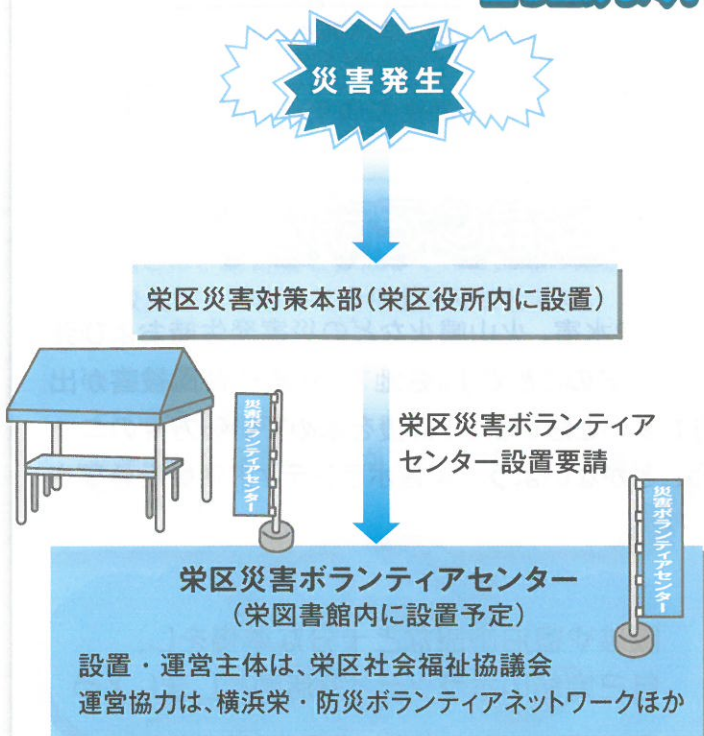

ボランティア
活動保険

日本全国、どの地域でも災害が起こる可能性があることから、防災・減災に対する意識も高まってきているのではないのでしょうか？

栄区で災害が発生した場合、どうしたらいいのか。防災・減災に対する活動を中面で紹介します！

ご相談は…

ボランティアをはじめるには

ボランティアをしたい方もボランティアをお願いしたい方も、まずはご相談ください♪

栄区ボランティアセンター(栄区社会福祉協議会)

受付時間 月～土曜日 午前9時から午後5時まで TEL 894-8521 FAX 892-8974

音声版をご用意しておりますので、ご希望の方は栄区ボランティアセンターまでお問合せください。

栄区で今、大地震が起きたら…

① 「栄区災害ボランティアセンター」を立ち上げます。

② 栄区災害ボランティアセンターは何をするの？

災害による被害をできるだけ少なくするためには、次のことが重要です！

自助

防災マップをみてみよう！

栄区防災マップ 検索