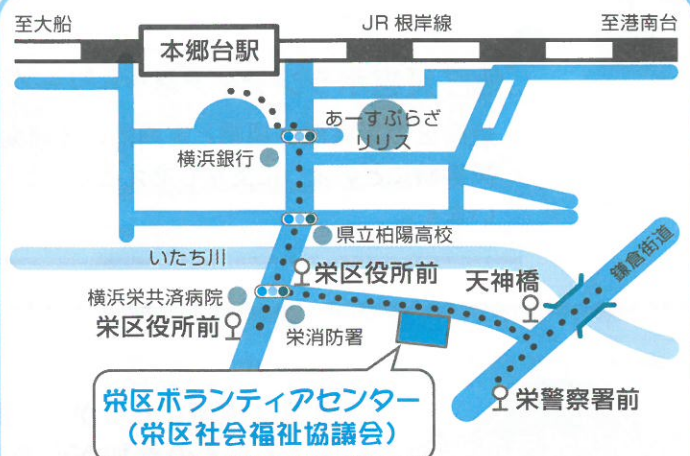

栄区ボランティアセンター (栄区社会福祉協議会)

受付時間

月～土曜日
午前9時から午後5時まで

住所

〒247-0005 横浜市栄区桂町279-29

TEL

894-8521

FAX

892-8974

J R : 根岸線「本郷台駅」下車徒歩 10 分

バス : 神奈中・江ノ電「栄警察署前」下車徒歩 3 分

神奈中・江ノ電「栄区役所前」下車徒歩 3 分